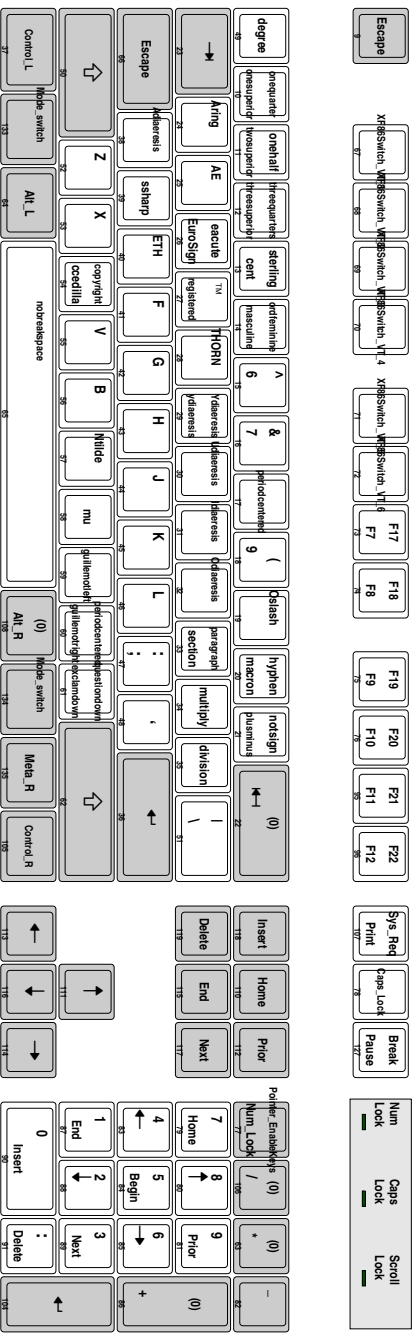

### Group 1

### Group 2

Layout: pc+us+inet(evdev)+terminate(ctrl\_alt\_bksp)

Generic 104